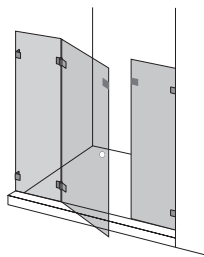

1 Drehtür nach aussen öffnend
1 Seitenglas

Höhe / Norm bis 2100 mm Ok Glas
Breite bis 1300 mm

STS

Nische

1 Drehtür nach aussen öffnend
2 Seitengläser

Höhe / Norm bis 2100 mm Ok Glas
Breite bis 1600 mm

F

Feste Seitenwand

Höhe / Norm bis 2100 mm Ok Glas
Breite bis 1200 mm

TS 90°

Eckkabine

1 Drehtür nach aussen öffnend
1 Seitenglas
Höhe / Norm bis 2100 mm Ok Glas
Breite / Tiefe bis 900 / 900 mm

STS 90°

Eckkabine

1 Drehtür nach aussen öffnend
2 Seitengläser

Höhe / Norm bis 2100 mm Ok Glas
Breite / Tiefe bis 900 / 900 mm

2TS 90°

Eckkabine

2 Drehtüren nach aussen öffnend
2 Seitengläser

Höhe / Norm bis 2100 mm Ok Glas
Breite / Tiefe bis 900 / 900 mm

Renner GmbH
Weidenweg 14
CH-4310 Rheinfelden