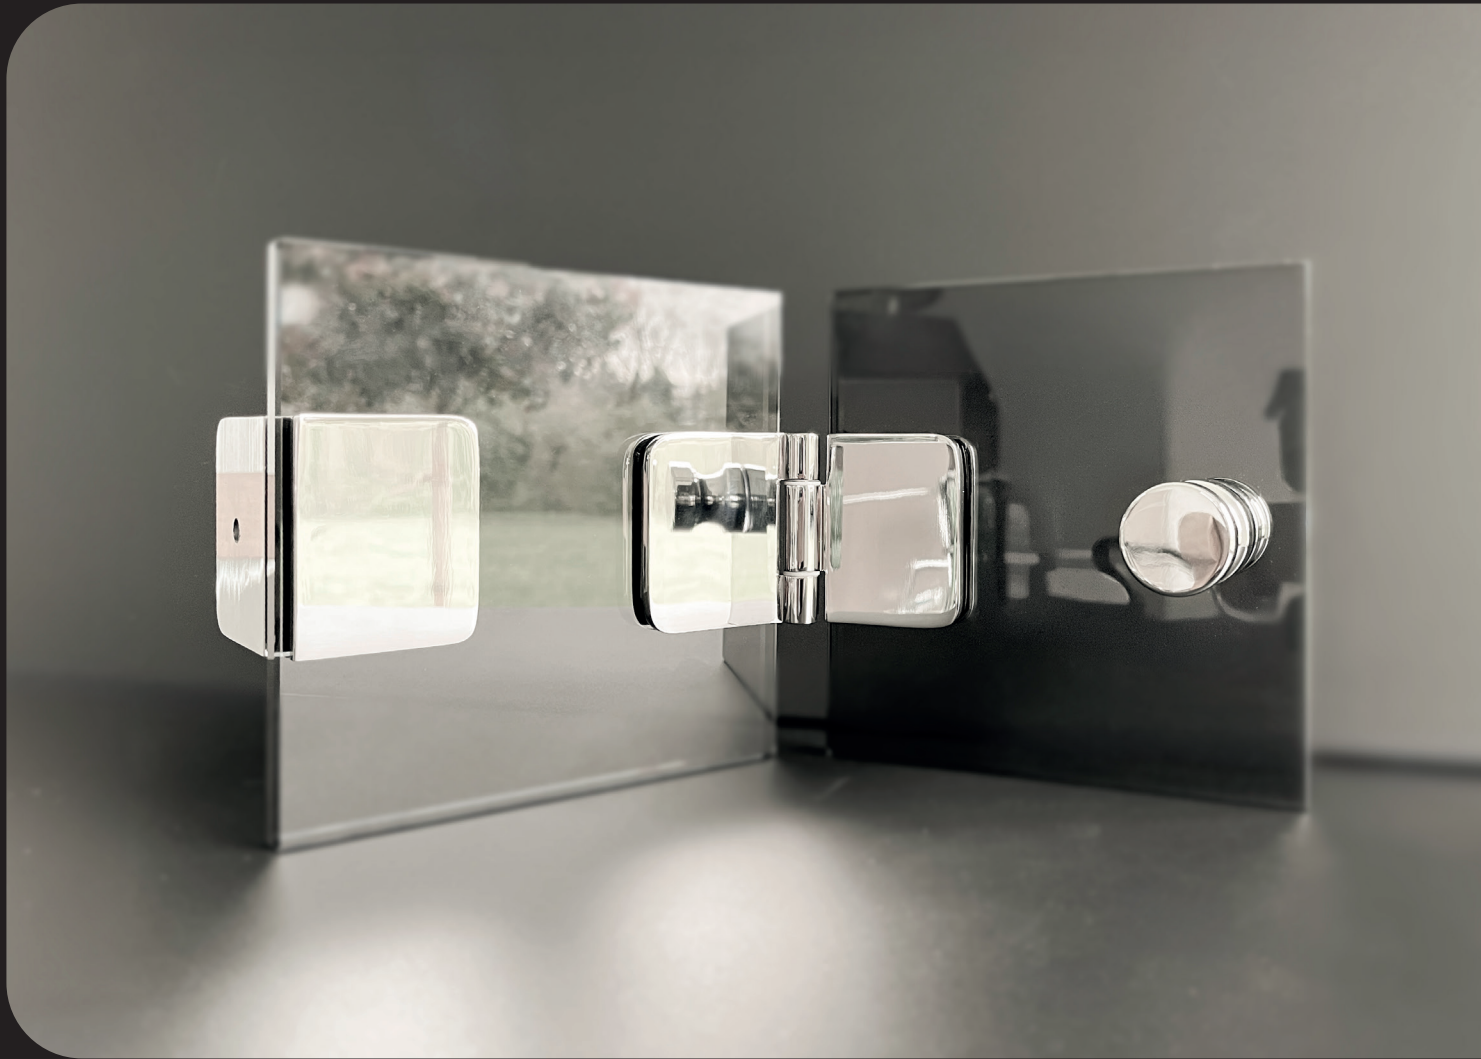

renner.

edition pro

Chrom glänzend

Chrom gebürstet

Schwarz matt

Drehtürprogramm ohne Federwirkung
Klarglas ESG 8/10 mm

TS

Nische

1 Drehtür nach aussen öffnend
1 Seitenglas

Höhe / Norm bis 2100 mm Ok Glas
Breite bis 1300 mm

STS

Nische

1 Drehtür nach aussen öffnend
2 Seitengläser

Höhe / Norm bis 2100 mm Ok Glas
Breite bis 1600 mm

F

Feste Seitenwand

Höhe / Norm bis 2100 mm Ok Glas
Breite bis 1200 mm

TS 90°

Eckkabine

1 Drehtür nach aussen öffnend
1 Seitenglas
Höhe / Norm bis 2100 mm Ok Glas
Breite / Tiefe bis 900 / 900 mm

STS 90°

Eckkabine

1 Drehtür nach aussen öffnend
2 Seitengläser

Höhe / Norm bis 2100 mm Ok Glas
Breite / Tiefe bis 900 / 900 mm

2TS 90°

Eckkabine

2 Drehtüren nach aussen öffnend
2 Seitengläser

Höhe / Norm bis 2100 mm Ok Glas
Breite / Tiefe bis 900 / 900 mm

Renner GmbH
Weidenweg 14
CH-4310 Rheinfelden